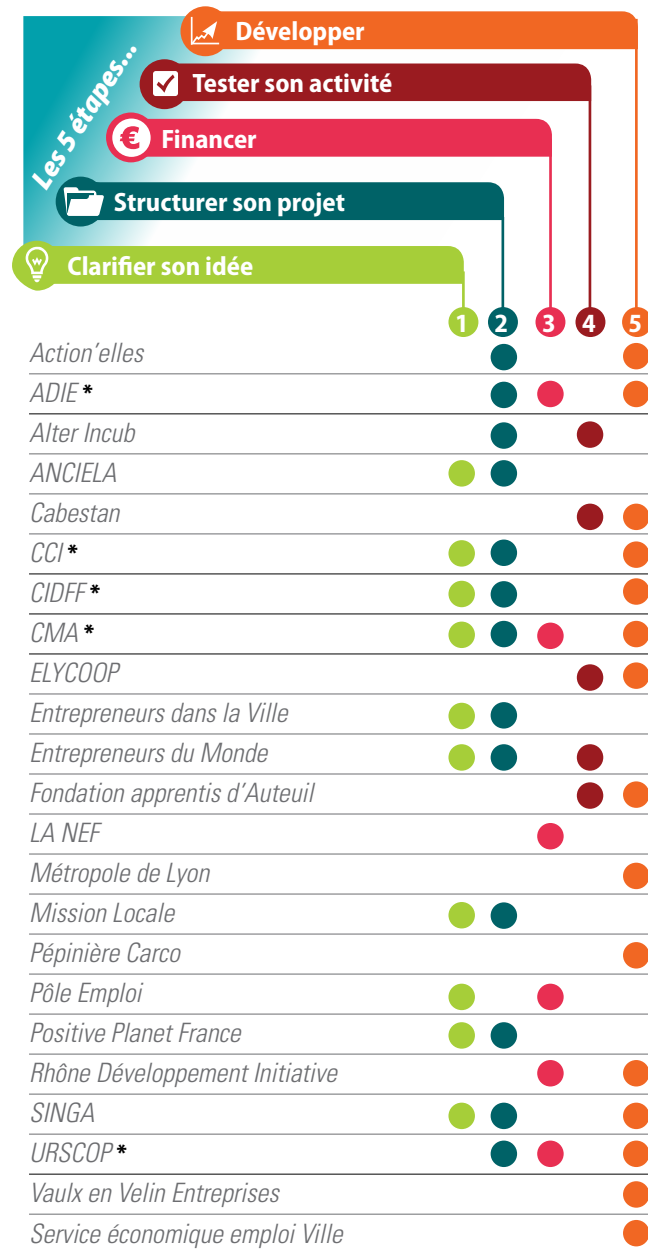

Les associations et structures vous proposent un soutien et des outils pour développer votre activité et simplifier vos démarches à toutes les étapes de votre parcours :

ÉTAPE 1 : Clarifier son idée

Faites de votre idée un projet réaliste et viable : il s'agit d'amorcer les premiers contacts, vous aider à clarifier votre idée et évaluer votre marché.

ÉTAPE 2 : Structurer son projet

Enrichissez vos compétences pour comprendre et vous initier aux fondamentaux du métier d'entrepreneur. Accompagnement et formations adaptées au profil de chacun et aux différentes étapes de la création.

ÉTAPE 3 : Financer

Trouvez le partenaire financier adapté à la structure de votre entreprise et à votre projet.

ÉTAPE 4 : Tester son activité

Confrontez votre projet à la réalité du marché et élaborer votre plan de développement commercial. Accompagnement juridique, comptable, administratif.

ÉTAPE 5 : Développer son activité

Offre d'accompagnement et de financement après la création de votre entreprise.

DES PARTENAIRES À CHAQUE ÉTAPE

*ADIE : Association pour le Droit à l'Initiative Économique • CCI : Chambre de Commerce et d'Industrie • CIDFF : Centre d'Information sur les Droits des Femmes et des Familles • CMA : Chambre de Métiers et de l'Artisanat • URSCOP : Union Régionale des Scop (Sociétés Coopératives de production)