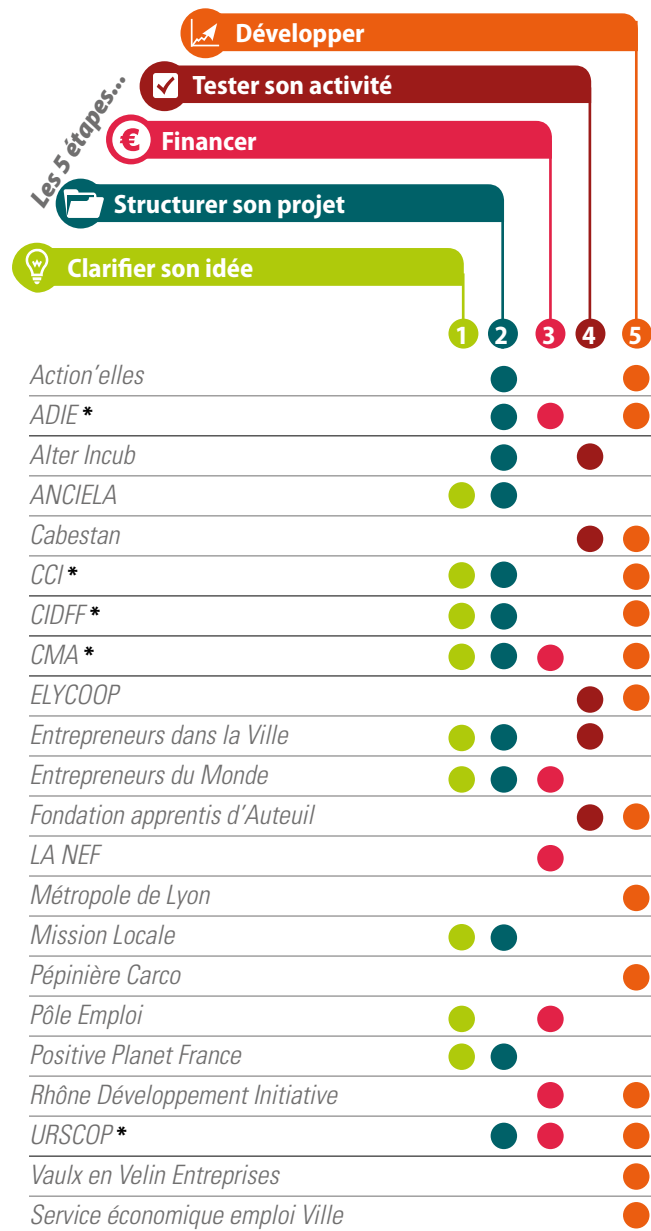

Les associations et structures vous proposent un soutien et des outils pour développer votre activité et simplifier vos démarches à toutes les étapes de votre parcours :

ÉTAPE 1 : Clarifier son idée

Faites de votre idée un projet réaliste et viable : il s'agit d'amorcer les premiers contacts, vous aider à clarifier votre idée et évaluer votre marché.

ÉTAPE 2 : Structurer son projet

Enrichissez vos compétences pour comprendre et vous initier aux fondamentaux du métier d'entrepreneur. Accompagnement et formations adaptées au profil de chacun et aux différentes étapes de la création.

ÉTAPE 3 : Financer

Trouvez le partenaire financier adapté à la structure de votre entreprise et à votre projet.

ÉTAPE 4 : Tester son activité

Confrontez votre projet à la réalité du marché et élaborer votre plan de développement commercial. Accompagnement juridique, comptable, administratif.

ÉTAPE 5 : Développer son activité

Offre d'accompagnement et de financement après la création de votre entreprise.

DES PARTENAIRES À CHAQUE ÉTAPE

*ADIE : Association pour le Droit à l'Initiative Économique • CCI : Chambres de Commerce et d'Industrie • CIDFF : Centre d'Information sur les Droits des Femmes et des Familles • CMA : Chambre de Métiers et de l'Artisanat • URSCOP : Union Régionale des Scop (Sociétés Coopératives de production)